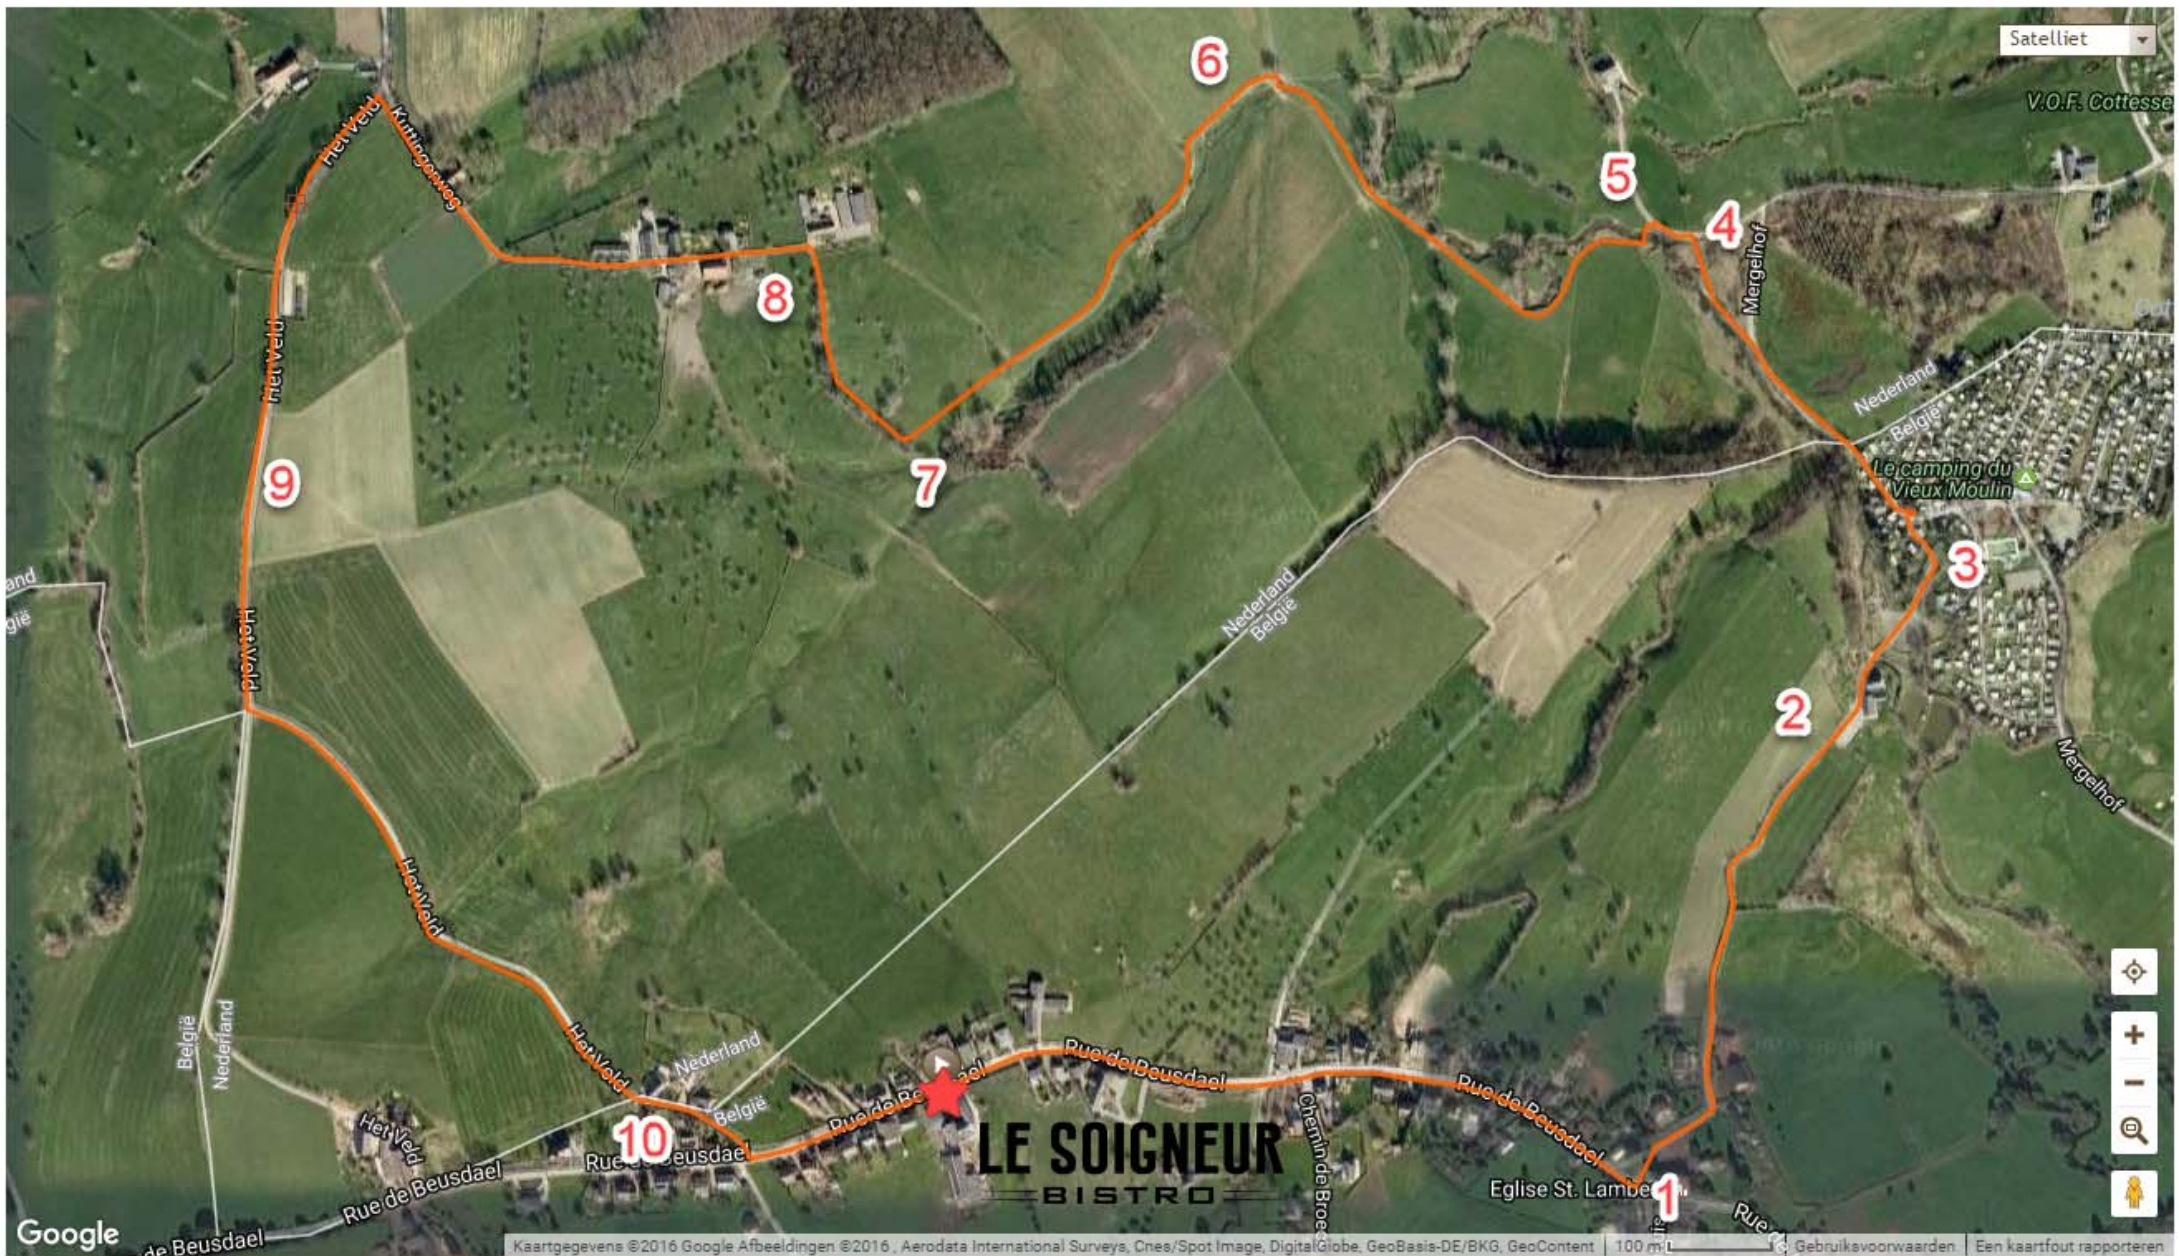

ert 1

Hoogte: 164 m
Afstand: 3.53 km

Google